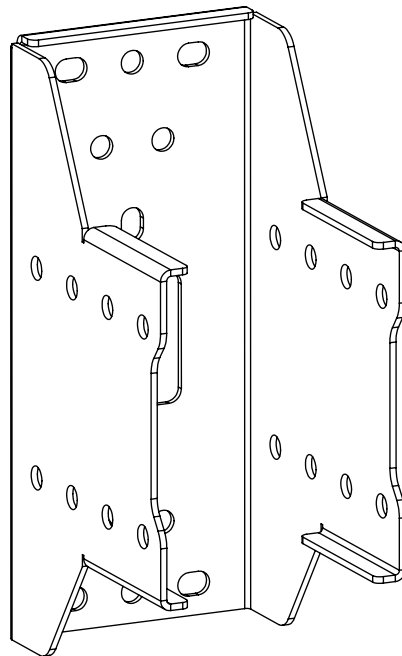

Installationsanleitung

CPS B2B RAIL ADAPTER FOR FROM WALL INSTALLATION Art.-Nr.: 3225

DE Installationsanleitung

GB Installation manual

FR Guide d'installation

NL Installatievoorschrift

ES Guía de instalación

SE Installationsanvisning

TR Yükleme Rehberi

RU инструкция по установке

CN 安装指南